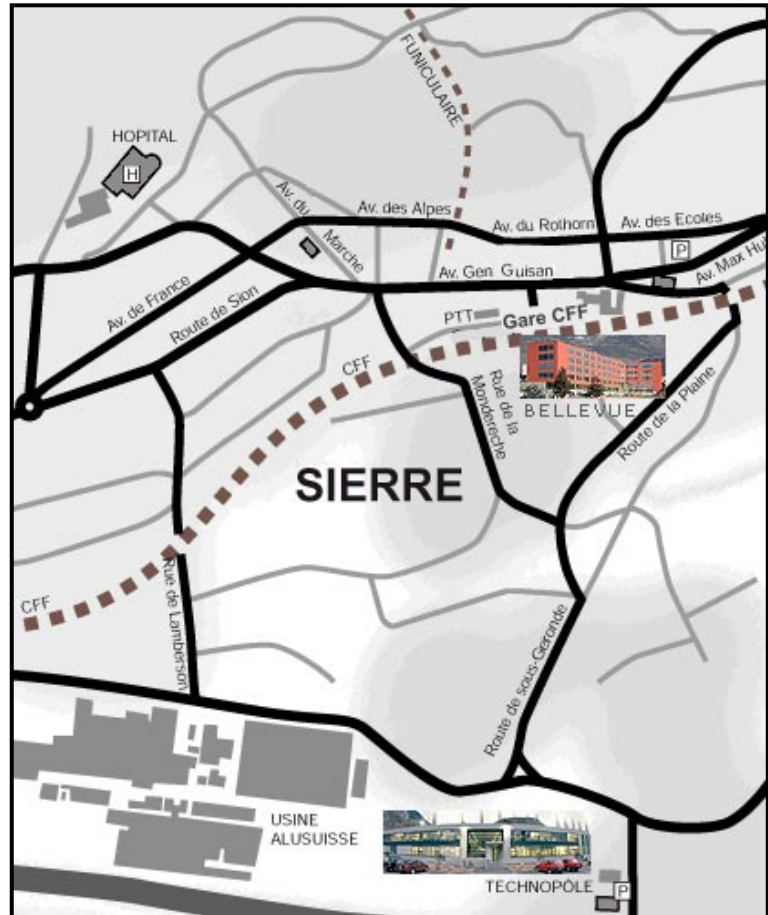

ACCES / ZUGANG

BUSINETVS

Adresse / Adresse:
HES-SO Valais / Wallis
Bellevue
3960 Sierre/Siders

Salle / Saal:
Aula

<http://businetvs.bcvvs.ch>