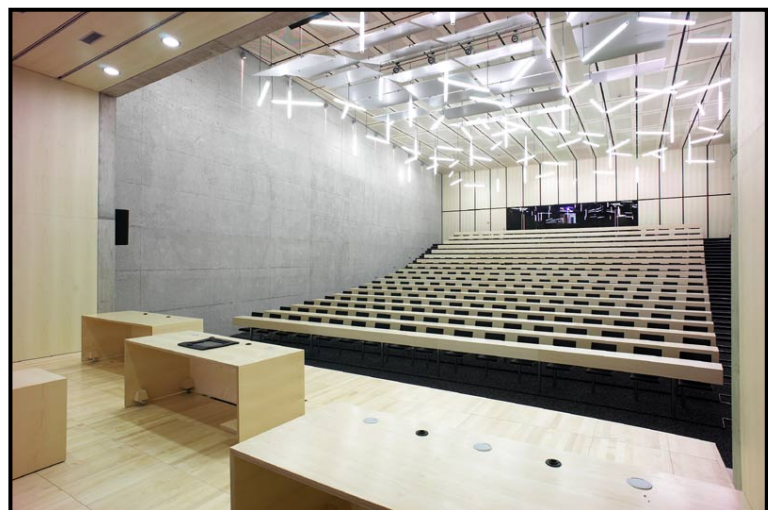

ACCES / ZUGANG

BUSINETVS

Adresse / Adresse:
HES-SO Valais / Wallis
Bellevue
3960 Sierre/Siders

Salle / Saal:
Aula

<http://businetvs.bcvvs.ch>